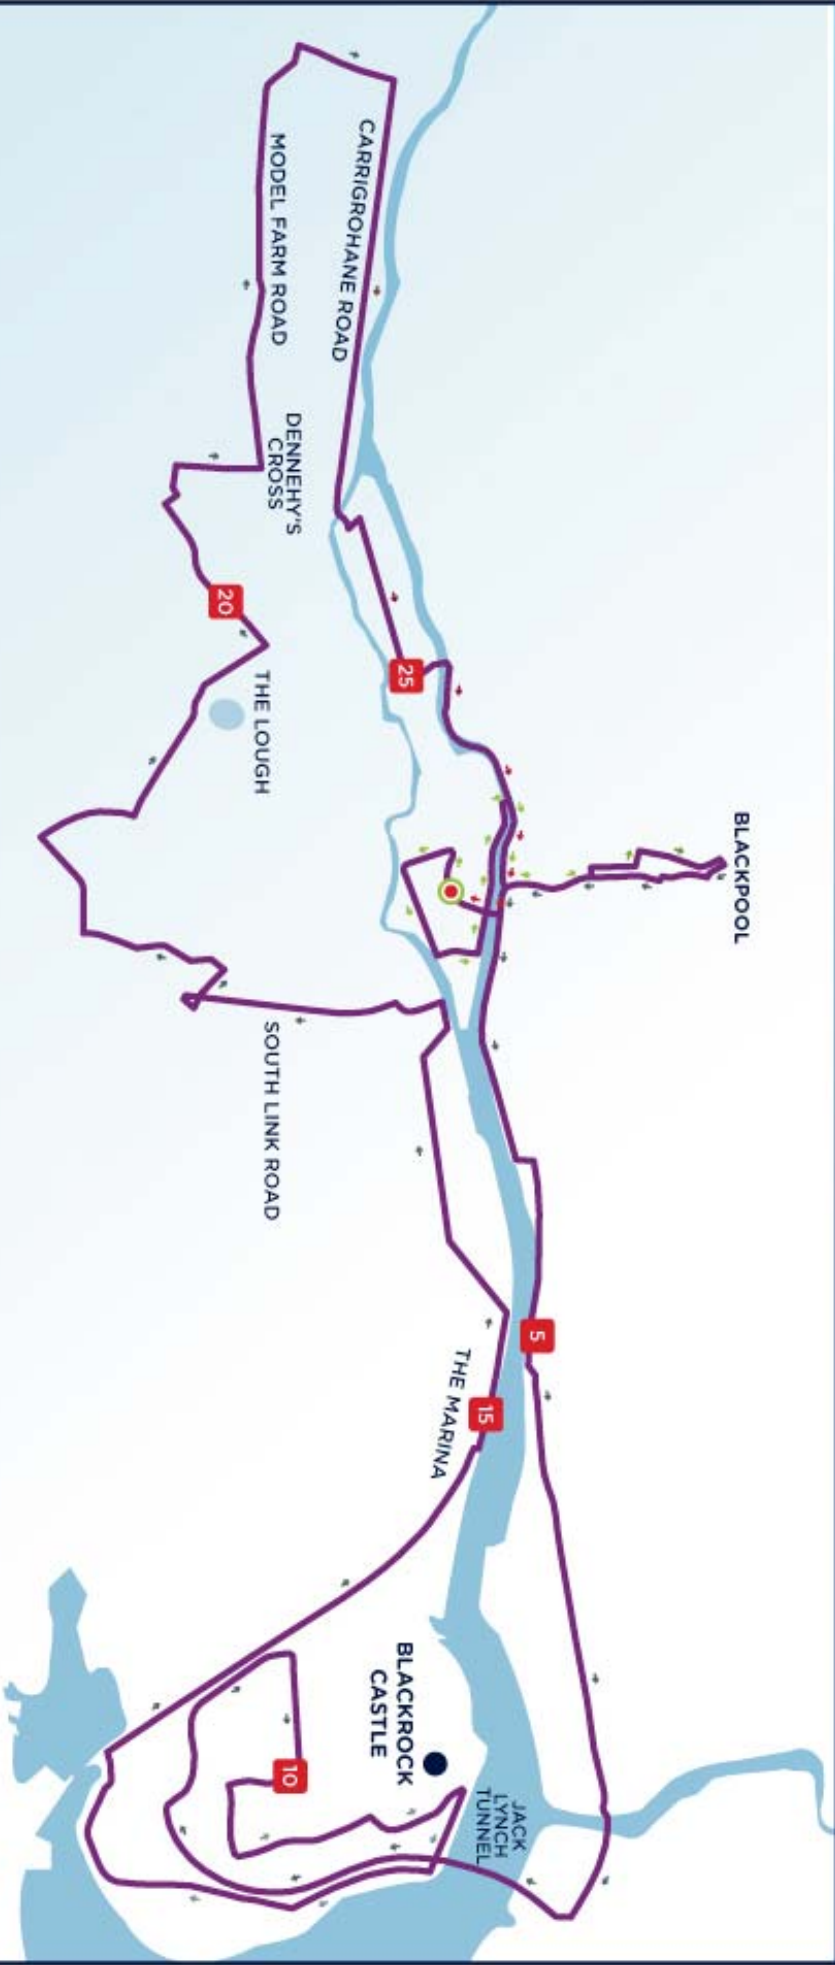

# ROUTE MAP

BORD GÁIS ENERGY CORK CITY MARATHON 2010

Bord Gáis  
Energy  
CORK CITY  
MARATHON

-  START / FINISH
-  DIRECTION
-  5 MILE MARKER

READY, STEADY, CORKI!